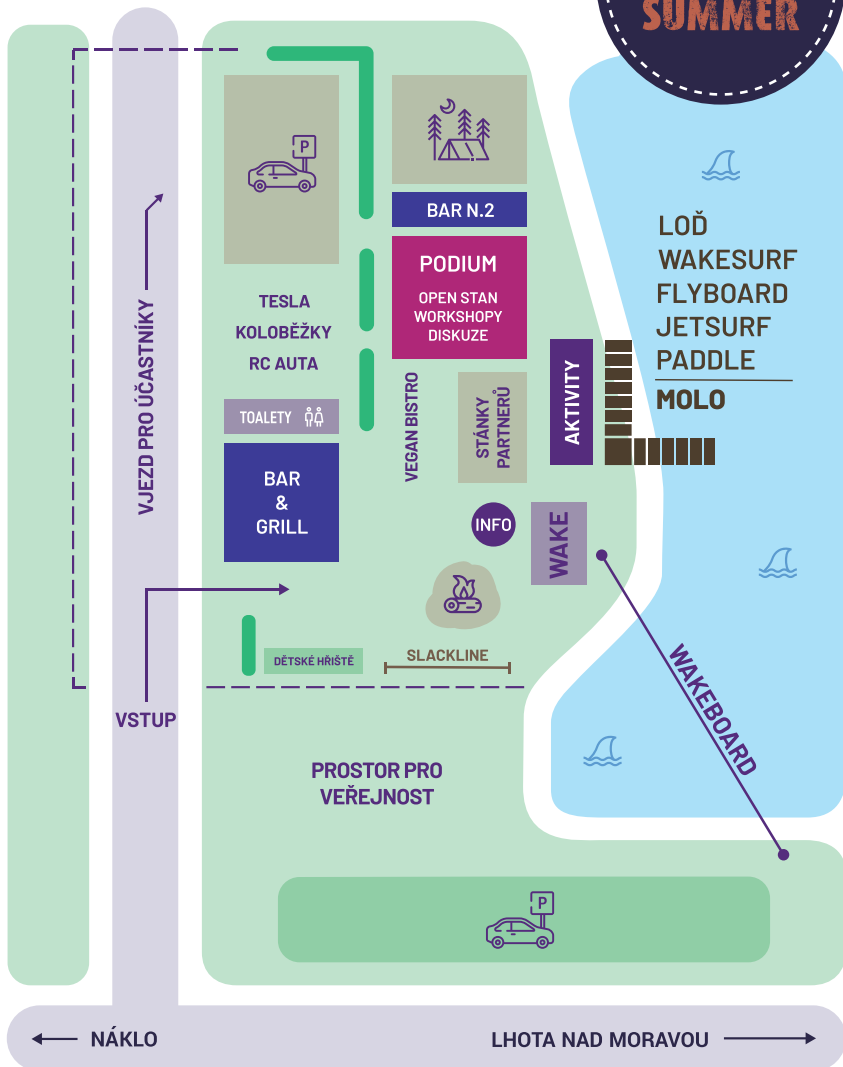

CASHFLOW SUMMER 2020

WAKEPARK NÁKLO

VJEZD PRO ÚČASTNÍKY

VSTUP

NÁKLO

LHOTA NAD MORAVOU

CASHFLOW
SUMMER

LOŽ
WAKESURF
FLYBOARD
JETSURF
PADDLE
MOLO

WAKEBOARD

BAR N.2

PODIUM

OPEN STAN
WORKSHOPY
DISKUZE

VEGAN BISTRO

STÁNKY
PARTNERŮ

AKTIVITY

TOALETY

BAR
&
GRILL

INFO

WAKE

DĚTSKÉ HRISTĚ

SLACKLINE

PROSTOR PRO
VEŘEJNOST